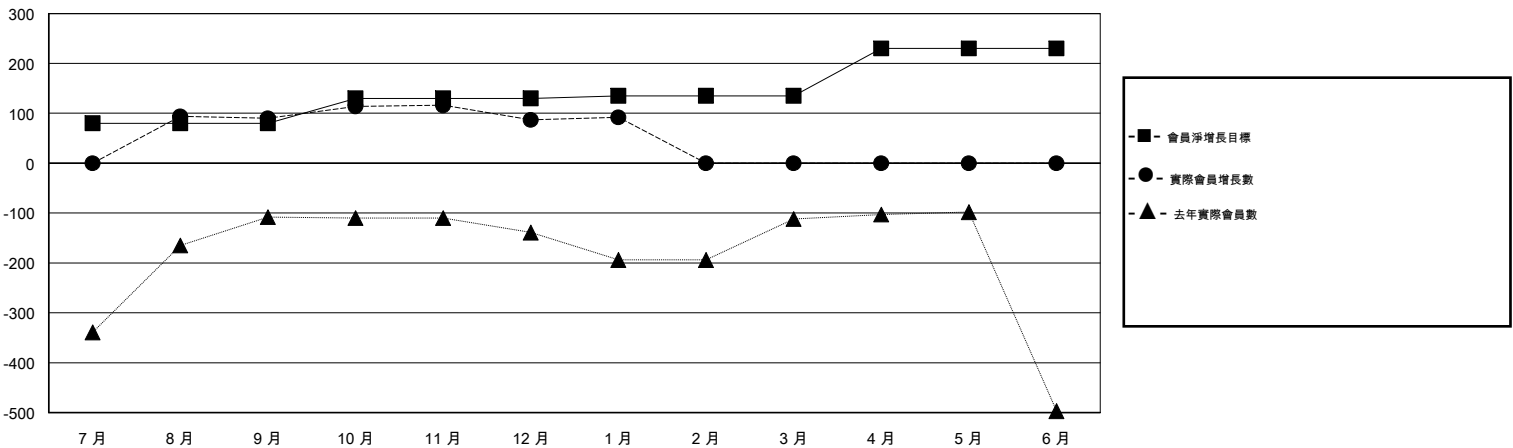

MONTHLY MEMBERSHIP PROGRESS REPORT

District 300B1

Results as of: 01/31/2019

GMT: PEI-JEN CHEN

地點 REP OF CHINA

GMT憲章區

分會			
成果 2018-2019			
季	新分會目標	新會	會員流失的分會
7月/8月/9月	0	0	0
10月/11月/12月	20	0	0
1月/2月/3月	5	0	0
4月/5月/6月	5	0	0

位會員@每位須繳			
成果 2018-2019			
季	會員淨增長目標	實際會員增長數	實際退會會員 (包括轉會)
7月/8月/9月	80	112	12
10月/11月/12月	50	42	31
1月/2月/3月	5	15	9
4月/5月/6月	95	0	0

目標與實際新會累積

目標和實際會員累積

已取消的分會: 0	36 CLUBS OF 68 增添1位或以上的新會員	性別分佈 男 2,126 (78.77%) 女 573 (21.23%) 年度女性會員百分比目標: 25%
放棄的會員 過世 5 分會已取消 0 其他 47 總計 52	點擊這裡取得累計會員數據	總計家庭單位會員數 0 支付減半會費的家庭會員 0