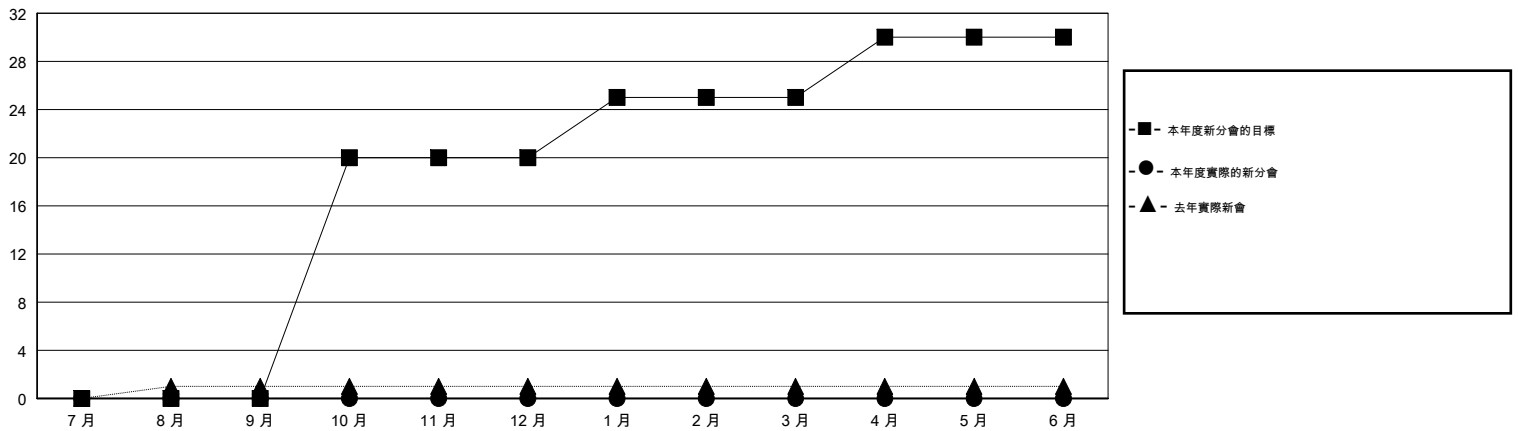

MONTHLY MEMBERSHIP PROGRESS REPORT

District 300B1

Results as of: 01/31/2019

GMT: PEI-JEN CHEN

地點 REP OF CHINA

GMT憲章區

分會			
成果 2018-2019			
季	新分會目標	新會	會員流失的分會
7月/8月/9月	0	0	0
10月/11月/12月	20	0	0
1月/2月/3月	5	0	0
4月/5月/6月	5	0	0

位會員@每位須繳			
成果 2018-2019			
季	會員淨增長目標	實際會員增長數	實際退會會員 (包括轉會)
7月/8月/9月	80	112	12
10月/11月/12月	50	42	31
1月/2月/3月	5	15	9
4月/5月/6月	95	0	0

目標與實際新會累積

目標和實際會員累積

已取消的分會: 0	36 CLUBS OF 68 增添1位或以上的新會員	性別分佈 男 2,126 (78.77%) 女 573 (21.23%) 年度女性會員百分比目標: 25%
放棄的會員 過世 5 分會已取消 0 其他 47 總計 52	點擊這裡取得累計會員數據	總計家庭單位會員數 0 支付減半會費的家庭會員 0